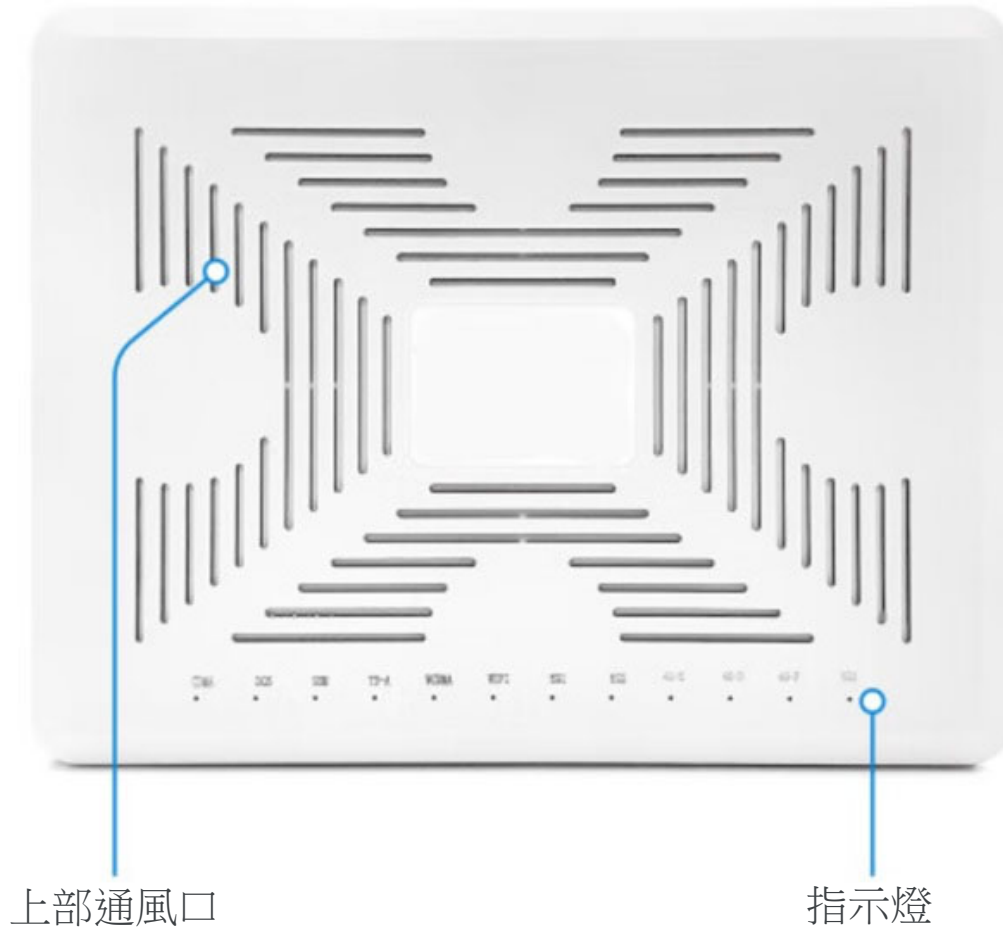

產品規格

序列	特點描述
1	電源 : AC110 - 220
2	天線 : 內建
3	尺寸 : 300mm(L) x 230mm(W) x 53mm(H)
4	重量 : 1.5kg
5	環境溫度 : -10°C to +45°C
6	濕度 : 30% - 95%
7	覆蓋面積 : 120 平方米 / 室內

訊號干擾器 - 產品圖片