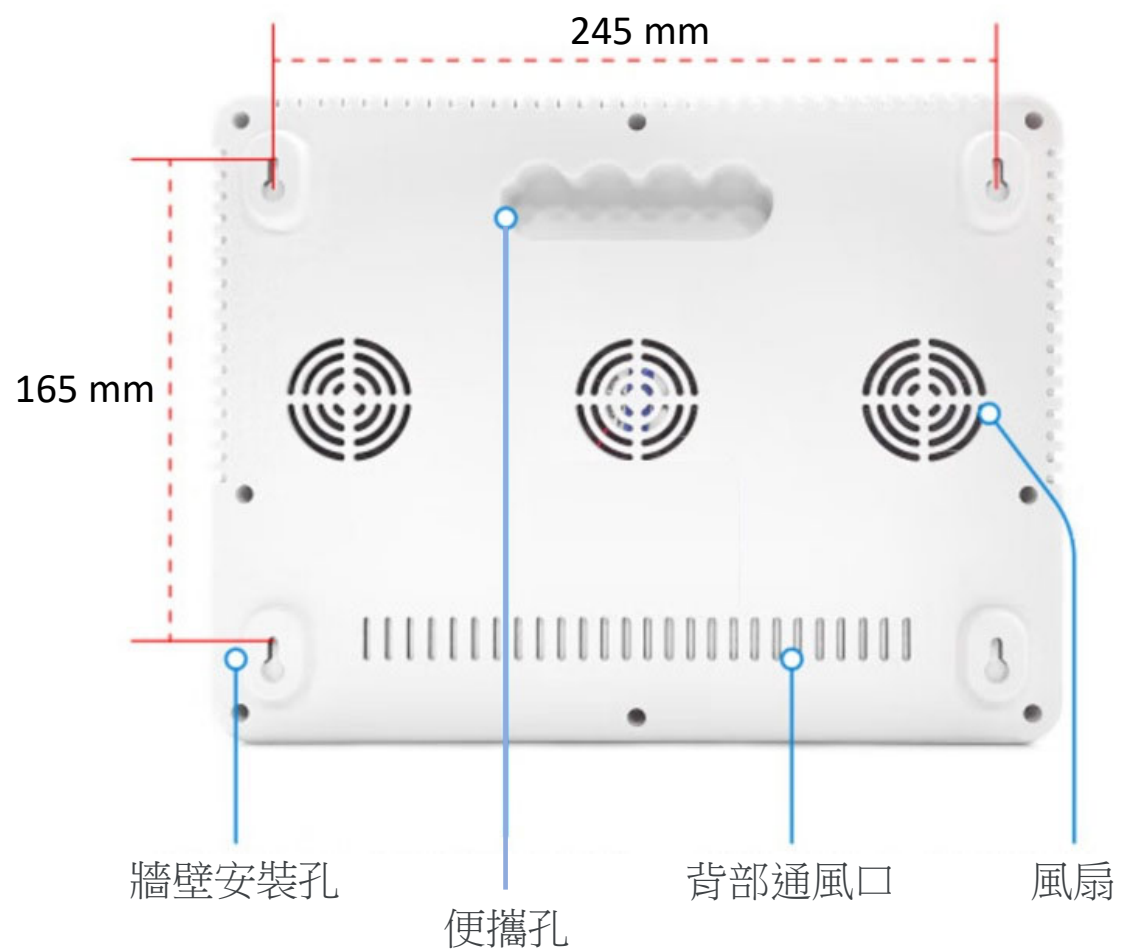

訊號干擾器 - 產品圖片